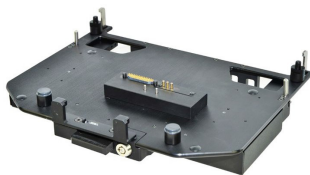

CyberBook R1154/R1174

аксессуары и доп оборудование

Зарядное устройство
на 2 батареи

Зарядное устройство
на 8 батарей

Запасная основная батарея

Док-станция для транспорта
With/WO Tri-RF Pass-through
(PMT)

Док-станция для офиса
с сетевым адаптером